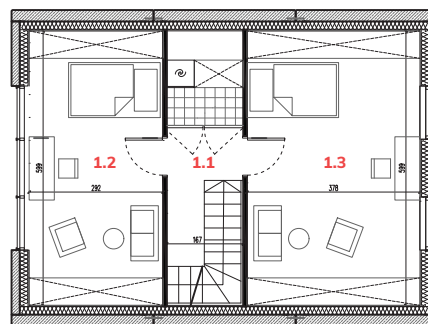

SPINE SUNSET

dom o powierzchni
użytkowej **68,11 m²**

Parter 48,38 m²

0.1	Salon z kuchnią	27,77 m ²
0.2	Sypialnia	9,80 m ²
0.3	Łazienka	4,66 m ²
0.4	Korytarz	6,01 m ²

Garaż 26,72 m²

Poddasze 19,73 m²

1.1	Pokój	7,07 m ²
1.2	Korytarz	6,96 m ²
1.3	Pokój	9,14 m ²