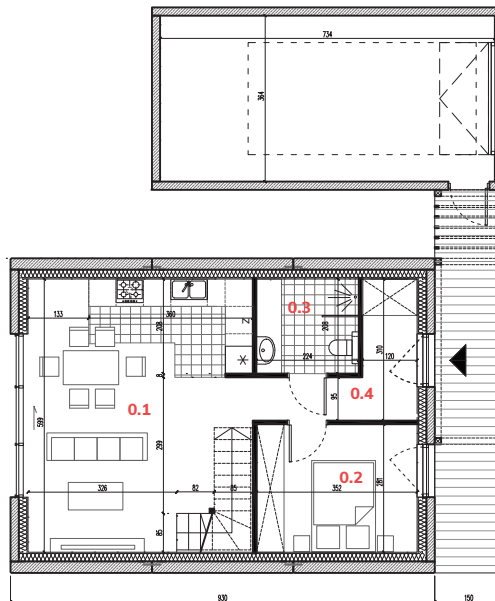

SPINE SUNSET

dom o powierzchni
użytkowej **68,11 m²**

Parter 48,38 m²

0.1	Salon z kuchnią	27,77 m ²
0.2	Sypialnia	9,80 m ²
0.3	Łazienka	4,66 m ²
0.4	Korytarz	6,01 m ²

Garaż 26,72 m²

Poddasze 19,73 m²

1.1	Pokój	7,07 m ²
1.2	Korytarz	6,96 m ²
1.3	Pokój	9,14 m ²