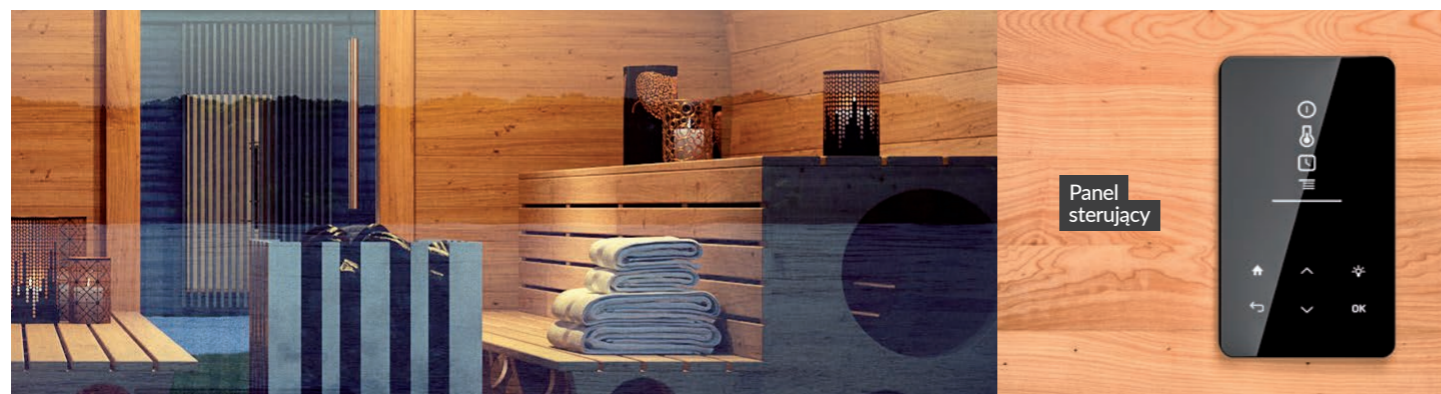

Przydomowa prefabrykowana Sauna firmy BEWA, jest nie tylko doskonałym sposobem na regenerację i odnowę biologiczną, ale także dzięki swojemu nowoczesnemu designowi, stanowi nietuzinkowy element aranżacji przestrzeni przydomowego ogrodu, kurortu nadmorskiego, czy też schroniska górskiego.

Jesion Termo

Osika

Osika II

Osika Termo

Cedr

Wnętrze sauny jest wykończone deską 2 cm.

Możliwość wyboru drewna: Jesion Termo, Osika, Osika II, Osika Termo, Cedr.